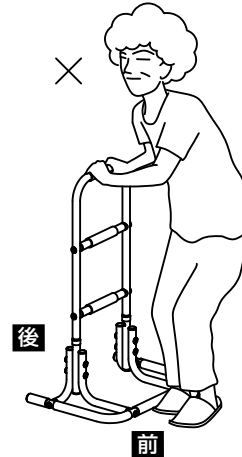

つかまり立ち サポートスタンド

商品コード: A0111A

持ち運びに
便利

- 玄関のちょっとした段差に
- ベッドからの起き上がりに
- トイレのサポートに
- 立ち上がりのサポートに

付属品

- ① パイプハンドル×1個
- ② パイプ土台×1個
- ③ ポケットポーチ×1個
- ④ 六角レンチ×1個

①パイプハンドル×1個

②パイプ土台×1個

③ポケットポーチ×1個

1

ボタンを押して
ください

2

付属の六角レンチでネジを
しっかりと締めてください

■組み立て方■

- 1.パイプハンドル下部の2つのボタンを押して土台に取り付けます。
- 2.しっかり装着され、ネジの緩みがないことを確認してください。

ネジに緩みがあれば、付属の六角レンチでしっかりと締めなおしてください。

製品が正しい向きか
確認の上ご使用ください

前

後

後

前

■使用上の注意■

- 1 製品が正しい向きか確認の上、ご使用ください。間違った向きで使用することは、大変危険ですので絶対にお止めください。
- 2 使用前に製品がしっかりと組み立てられているか確認してください。ネジの緩みなどがあれば付属の六角レンチでしっかりと締めなおしてください。

商品サイズ

本体:幅51cm×奥行37cm×高さ80cm
 ポケットポーチ:幅22cm×高さ33cm
 本体材質:アルミ/EVA/ナイロンクロス
 本体重量:約1.7Kg

販売元: **大阪漁具株式会社**

大阪府摂津市一津屋3丁目13番1号

MADE IN TAIWAN

■注意■

- 1 本製品の組み立て前に説明書をよく読んでください。
- 2 組み立て前にパーツがすべて揃っていることを確認して下さい。
- 3 最大耐荷重は、100Kgです。
- 4 小さなお子様の手が届かない所でご使用ください。
- 5 平らな床でのみご使用ください。
- 6 高温になる所での使用はご遠慮ください。
また、直射日光が当たる所に長時間放置しないようにご使用ください。
- 6 本製品は、立ち上がりや腰掛けを補助する為の製品です。
- 7 身体障害者や一人で立ち上がるのが困難なお客様は、お一人での使用は絶対にお止めください。
- 8 取り付け不良や間違った使い方で生じた事故や傷害に関して当社は一切責任を負いません。