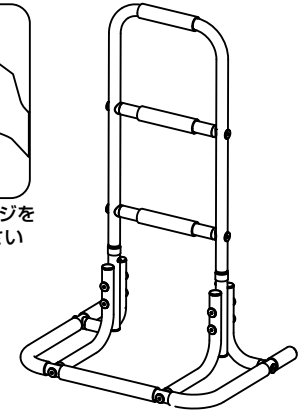

つかまり立ち サポートスタンド

商品コード: A0111A

持ち運びに
便利

- 玄関のちょっとした段差に
- ベッドからの起き上がりに
- トイレのサポートに
- 立ち上がりのサポートに

付属品

- ① パイプハンドル×1個
- ② パイプ土台×1個
- ③ ポケットポーチ×1個
- ④ 六角レンチ×1個

①パイプハンドル×1個

②パイプ土台×1個

③ポケットポーチ×1個

1

ボタンを押して
ください

2

付属の六角レンチでネジを
しっかりと締めてください

■組み立て方■

- 1.パイプハンドル下部の2つのボタンを押して土台に取り付けます。
- 2.しっかり装着され、ネジの緩みがないことを確認してください。

ネジに緩みがあれば、付属の六角レンチでしっかりと締めなおしてください。

製品が正しい向きか
確認の上ご使用ください

前

後

後

前

■使用上の注意■

- 1 製品が正しい向きか確認の上、ご使用ください。間違った向きで使用することは、大変危険ですので絶対にお止めください。
- 2 使用前に製品がしっかりと組み立てられているか確認してください。ネジの緩みなどがあれば付属の六角レンチでしっかりと締めなおしてください。

商品サイズ

本体:幅51cm×奥行37cm×高さ80cm
 ポケットポーチ:幅22cm×高さ33cm
 本体材質:アルミ/EVA/ナイロンクロス
 本体重量:約1.7Kg

販売元: **大阪漁具株式会社**

大阪府摂津市一津屋3丁目13番1号

MADE IN TAIWAN

■注意■

- 1 本製品の組み立て前に説明書をよく読んでください。
- 2 組み立て前にパーツがすべて揃っていることを確認して下さい。
- 3 最大耐荷重は、100Kgです。
- 4 小さなお子様の手が届かない所でご使用ください。
- 5 平らな床でのみご使用ください。
- 6 高温になる所での使用はご遠慮ください。
また、直射日光が当たる所に長時間放置しないようにご使用ください。
- 6 本製品は、立ち上がりや腰掛けを補助する為の製品です。
- 7 身体障害者や一人で立ち上がるのが困難なお客様は、お一人での使用は絶対にお止めください。
- 8 取り付け不良や間違った使い方で生じた事故や傷害に関して当社は一切責任を負いません。