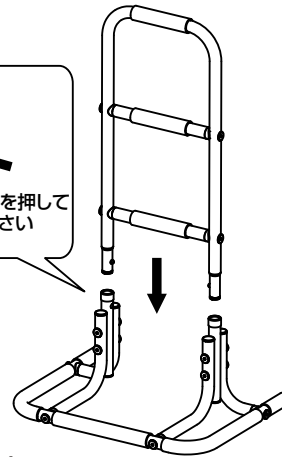

つかまり立ち サポートスタンド

商品コード: A0111A

持ち運びに
便利

- 玄関のちょっとした段差に
- ベッドからの起き上がりに
- トイレのサポートに
- 立ち上がりのサポートに

付属品

- ① パイプハンドル×1個
- ② パイプ土台×1個
- ③ ポケットポーチ×1個
- ④ 六角レンチ×1個

①パイプハンドル×1個

②パイプ土台×1個

③ポケットポーチ×1個

1

ボタンを押して
ください

2

付属の六角レンチでネジを
しっかりと締めてください

■組み立て方■

- 1.パイプハンドル下部の2つのボタンを押して土台に取り付けます。
- 2.しっかり装着され、ネジの緩みがないことを確認してください。

ネジに緩みがあれば、付属の六角レンチでしっかりと締めなおしてください。

製品が正しい向きか
確認の上ご使用ください

前

後

後

前

■使用上の注意■

- 1 製品が正しい向きか確認の上、ご使用ください。間違った向きで使用することは、大変危険ですので絶対にお止めください。
- 2 使用前に製品がしっかりと組み立てられているか確認してください。ネジの緩みなどがあれば付属の六角レンチでしっかりと締めなおしてください。

商品サイズ

本体:幅51cm×奥行37cm×高さ80cm
 ポケットポーチ:幅22cm×高さ33cm
 本体材質:アルミ/EVA/ナイロンクロス
 本体重量:約1.7Kg

販売元: **大阪漁具株式会社**

大阪府摂津市一津屋3丁目13番1号

MADE IN TAIWAN

■注意■

- 1 本製品の組み立て前に説明書をよく読んでください。
- 2 組み立て前にパーツがすべて揃っていることを確認して下さい。
- 3 最大耐荷重は、100Kgです。
- 4 小さなお子様の手が届かない所でご使用ください。
- 5 平らな床でのみご使用ください。
- 6 高温になる所での使用はご遠慮ください。
また、直射日光が当たる所に長時間放置しないようにご使用ください。
- 6 本製品は、立ち上がりや腰掛けを補助する為の製品です。
- 7 身体障害者や一人で立ち上がるのが困難なお客様は、お一人での使用は絶対にお止めください。
- 8 取り付け不良や間違った使い方で生じた事故や傷害に関して当社は一切責任を負いません。