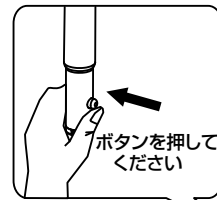

つかまり立ち サポートスタンド

商品コード: A0111A

持ち運びに
便利

- 玄関のちょっとした段差に
- ベッドからの起き上がりに
- トイレのサポートに
- 立ち上がりのサポートに

付属品

- ① パイプハンドル×1個
- ② パイプ土台×1個
- ③ ポケットポーチ×1個
- ④ 六角レンチ×1個

①パイプハンドル×1個

②パイプ土台×1個

③ポケットポーチ×1個

1

ボタンを押して
ください

2

付属の六角レンチでネジを
しっかりと締めてください

■組み立て方■

- 1.パイプハンドル下部の2つのボタンを押して土台に取り付けます。
- 2.しっかり装着され、ネジの緩みがないことを確認してください。

ネジに緩みがあれば、付属の六角レンチでしっかりと締めなおしてください。