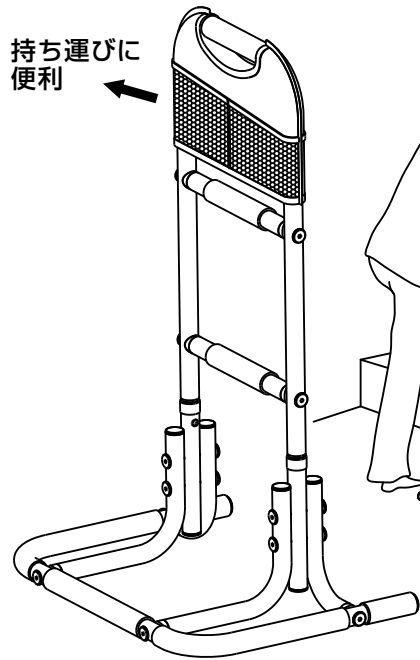

つかまり立ち サポートスタンド

商品コード: A0111A

持ち運びに
便利

- 玄関のちょっとした段差に
- ベッドからの起き上がりに
- トイレのサポートに
- 立ち上がりのサポートに

付属品

- ① パイプハンドル×1個
- ② パイプ土台×1個
- ③ ポケットポーチ×1個
- ④ 六角レンチ×1個

①パイプハンドル×1個

②パイプ土台×1個

③ポケットポーチ×1個

1

ボタンを押して
ください

2

付属の六角レンチでネジを
しっかりと締めてください

■組み立て方■

- 1.パイプハンドル下部の2つのボタンを押して土台に取り付けます。
- 2.しっかり装着され、ネジの緩みがないことを確認してください。

ネジに緩みがあれば、付属の六角レンチでしっかりと締めなおしてください。

本体:幅51cm×奥行37cm×高さ80cm
 ポケットポーチ:幅22cm×高さ33cm
 本体材質:アルミ/EVA/ナイロンクロス
 本体重量:約1.7Kg

販売元: **大阪漁具株式会社**

大阪府摂津市一津屋3丁目13番1号

MADE IN TAIWAN

■注意■

- 1 本製品の組み立て前に説明書をよく読んでください。
- 2 組み立て前にパーツがすべて揃っていることを確認して下さい。
- 3 最大耐荷重は、100Kgです。
- 4 小さなお子様の手が届かない所でご使用ください。
- 5 平らな床でのみご使用ください。
- 6 高温になる所での使用はご遠慮ください。
また、直射日光が当たる所に長時間放置しないようにご使用ください。
- 6 本製品は、立ち上がりや腰掛けを補助する為の製品です。
- 7 身体障害者や一人で立ち上がるのが困難なお客様は、お一人での使用は絶対にお止めください。
- 8 取り付け不良や間違った使い方で生じた事故や傷害に関して当社は一切責任を負いません。