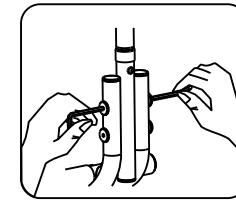

③ポケットポーチ×1個

1

ボタンを押して
ください

2

付属の六角レンチでネジを
しっかりと締めてください

■組み立て方■

- 1.パイプハンドル下部の2つのボタンを押して土台に取り付けます。
- 2.しっかり装着され、ネジの緩みがないことを確認してください。

ネジに緩みがあれば、付属の六角レンチでしっかりと締めなおしてください。

製品が正しい向きか
確認の上ご使用ください

前

後

後

前

■使用上の注意■

- 1 製品が正しい向きか確認の上、ご使用ください。間違った向きで使用することは、大変危険ですので絶対にお止めください。
- 2 使用前に製品がしっかりと組み立てられているか確認してください。ネジの緩みなどがあれば付属の六角レンチでしっかりと締めなおしてください。

商品サイズ