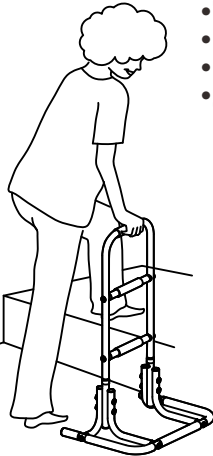

つかまり立ち サポートスタンド

商品コード: A0111A

持ち運びに
便利

- 玄関のちょっとした段差に
- ベッドからの起き上がりに
- トイレのサポートに
- 立ち上がりのサポートに

付属品

- ① パイプハンドル×1個
- ② パイプ土台×1個
- ③ ポケットポーチ×1個
- ④ 六角レンチ×1個

①パイプハンドル×1個

②パイプ土台×1個

③ポケットポーチ×1個

1

ボタンを押して
ください

2

付属の六角レンチでネジを
しっかりと締めてください

■組み立て方■

- 1.パイプハンドル下部の2つのボタンを押して土台に取り付けます。
- 2.しっかり装着され、ネジの緩みがないことを確認してください。

ネジに緩みがあれば、付属の六角レンチでしっかりと締めなおしてください。