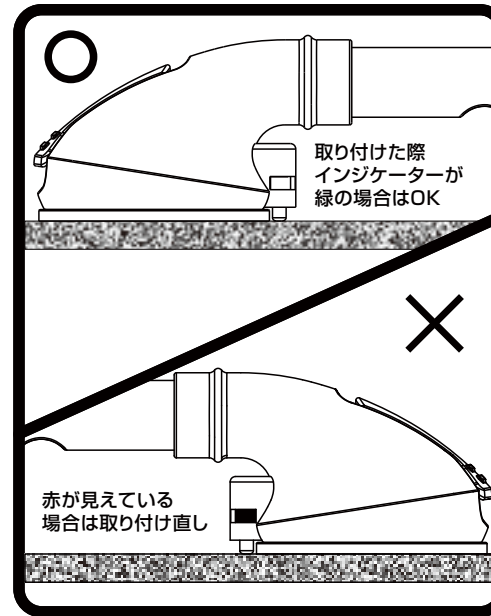

ピタッと!お風呂手すり

商品コード:A0290A 30(ホワイト)
A0290A1 30(ブラウン)
A0290B 40(ホワイト)
A0290B1 40(ブラウン)

■ご使用方法■

- 1.取り付け前に吸盤カップが埃などで汚れていないことを確認して下さい。
- 2.本製品のレバーを倒して、汚れの無い乾燥した面に図1のように取り付けます。

ご注意

- ◆取り付け面が平らであることを確認して下さい。
- ◆取り付け面に汚れなどが付着していないことを確認して下さい。
- ◆タイルなどのコーキングラインをまたいで本製品を取り付けしないで下さい。

■注意■

1. 1 本製品の組み立て前に説明書をよく読んでください。
2. 2 本製品が正しく取り付けられているかしっかりと確認し、必要であれば再度付け直してください。
3. 3 最大耐荷重は、65Kgです。
4. 4 火のそばに置かないでください。
5. 5 取り付け不良や間違った使い方ですぐに生じた事故や傷害に関して当社は一切責任を負いません。

タイルなどのコーキングラインをまたいで本製品を取り付けしないで下さい。

表面のデコボコした面に取り付けしないで下さい。

本製品の取り付け前に、取り付ける面をきれいな状態にしておいてください。

取り付け前に本製品の吸盤カップをきれいな状態にしておいてください。

●自重:(30)約0.6kg/(40)約0.7kg

●材質:ABS樹脂/PVC/防錆チューブ

販売元:大阪漁具株式会社

大阪府摂津市一津屋3丁目13番1号

MADE IN TAIWAN