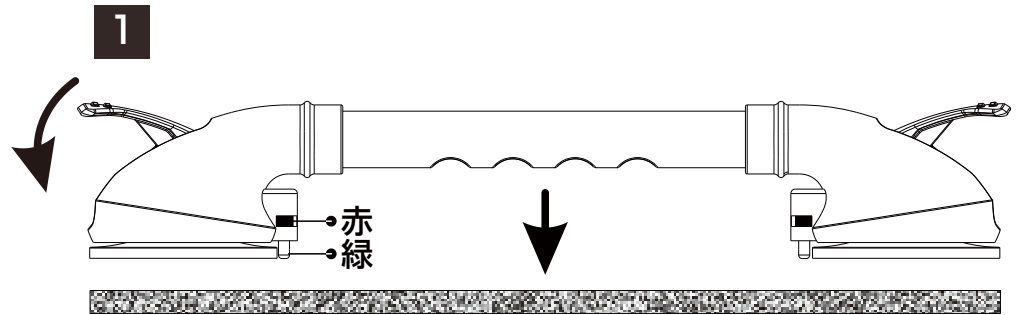

ピタッと!お風呂手すり

商品コード:A0290A 30(ホワイト)
A0290A1 30(ブラウン)
A0290B 40(ホワイト)
A0290B1 40(ブラウン)

■ご使用方法■

- 1.取り付け前に吸盤カップが埃などで汚れていないことを確認して下さい。
- 2.本製品のレバーを倒して、汚れの無い乾燥した面に図1のように取り付けます。

ご注意

- ◆取り付け面が平らであることを確認して下さい。
- ◆取り付け面に汚れなどが付着していないことを確認して下さい。
- ◆タイルなどのコーキングラインをまたいで本製品を取り付けしないで下さい。

■注意■

1. 1 本製品の組み立て前に説明書をよく読んでください。
2. 2 本製品が正しく取り付けられているかしっかりと確認し、必要であれば再度付け直してください。
3. 3 最大耐荷重は、65Kgです。
4. 4 火のそばに置かないでください。
5. 5 取り付け不良や間違った使い方ですぐに生じた事故や傷害に関して当社は一切責任を負いません。

タイルなどのコーキングラインをまたいで本製品を取り付けしないで下さい。

表面のデコボコした面に取り付けしないで下さい。

本製品の取り付け前に、取り付ける面をきれいな状態にしておいてください。

取り付け前に本製品の吸盤カップをきれいな状態にしておいてください。

●自重:(30)約0.6kg/(40)約0.7kg

●材質:ABS樹脂/PVC/防錆チューブ

販売元:大阪漁具株式会社

大阪府摂津市一津屋3丁目13番1号

MADE IN TAIWAN