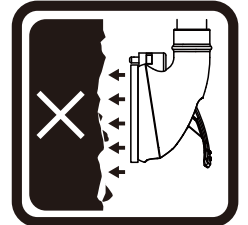

## ■ご使用方法■

- 1.取り付け前に吸盤カップが埃などで汚れていないことを確認して下さい。
- 2.本製品のレバーを倒して、汚れの無い乾燥した面に図1のように取り付けます。

## ご注意

- ◆取り付け面が平らであることを確認して下さい。
- ◆取り付け面に汚れなどが付着していないことを確認して下さい。
- ◆タイルなどのコーキングラインをまたいで本製品を取り付けしないで下さい。

表面のデコボコした面に取り付けしないで下さい。

本製品の取り付け前に、取り付ける面をきれいな状態にしておいてください。

取り付け前に本製品の吸盤カップをきれいな状態にしておいてください。

●自重:(30)約0.6kg/(40)約0.7kg

●材質:ABS樹脂/PVC/防錆チューブ

販売元:大阪漁具株式会社

大阪府摂津市一津屋3丁目13番1号

MADE IN TAIWAN