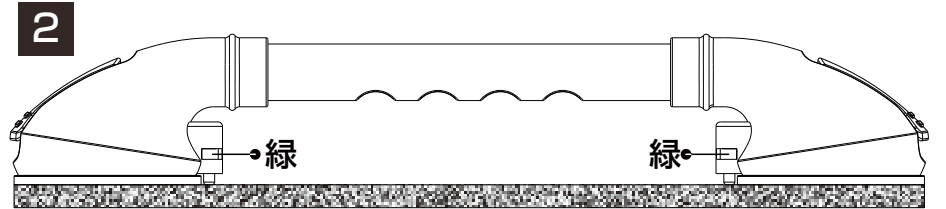

ピタッと!お風呂手すり

商品コード:A0290A 30(ホワイト)
A0290A1 30(ブラウン)
A0290B 40(ホワイト)
A0290B1 40(ブラウン)

■ご使用方法■

- 1.取り付け前に吸盤カップが埃などで汚れていないことを確認して下さい。
- 2.本製品のレバーを倒して、汚れの無い乾燥した面に図1のように取り付けます。

ご注意

- ◆取り付け面が平らであることを確認して下さい。
- ◆取り付け面に汚れなどが付着していないことを確認して下さい。
- ◆タイルなどのコーキングラインをまたいで本製品を取り付けしないで下さい。

■注意■

1. 1 本製品の組み立て前に説明書をよく読んでください。
2. 2 本製品が正しく取り付けられているかしっかりと確認し、必要であれば再度付け直してください。
3. 3 最大耐荷重は、65Kgです。
4. 4 火のそばに置かないでください。
5. 5 取り付け不良や間違った使い方ですぐに生じた事故や傷害に関して当社は一切責任を負いません。

タイルなどのコーキングラインをまたいで本製品を取り付けしないで下さい。

表面のデコボコした面に取り付けしないで下さい。

本製品の取り付け前に、取り付ける面をきれいな状態にしておいてください。

取り付け前に本製品の吸盤カップをきれいな状態にしておいてください。

●自重:(30)約0.6kg/(40)約0.7kg

●材質:ABS樹脂/PVC/防錆チューブ

販売元:大阪漁具株式会社

大阪府摂津市一津屋3丁目13番1号

MADE IN TAIWAN