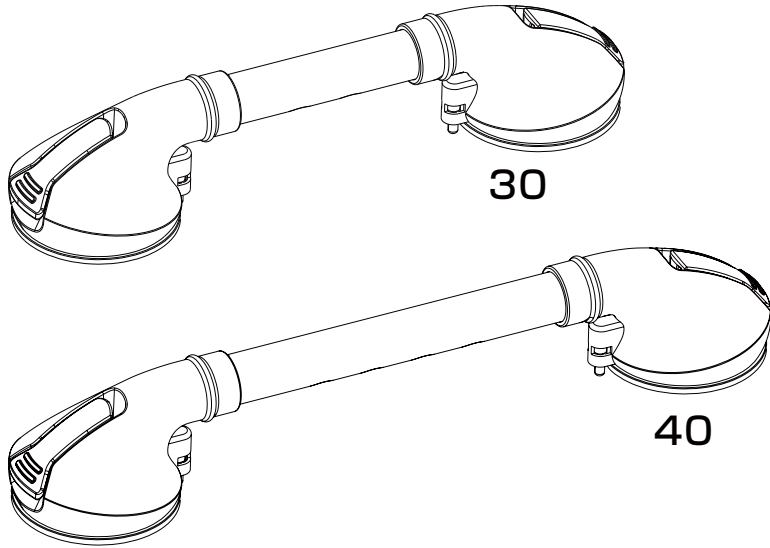

# ピタッと!お風呂手すり

商品コード:A0290A 30(ホワイト)  
 A0290A1 30(ブラウン)  
 A0290B 40(ホワイト)  
 A0290B1 40(ブラウン)

## ■ご使用方法■

- 1.取り付け前に吸盤カップが埃などで汚れていないことを確認して下さい。
- 2.本製品のレバーを倒して、汚れの無い乾燥した面に図1のように取り付けます。

表面のデコボコした面に取り付けしないで下さい。

本製品の取り付け前に、取り付ける面をきれいな状態にしておいてください。

取り付け前に本製品の吸盤カップをきれいな状態にしておいてください。

●自重:(30)約0.6kg/(40)約0.7kg

●材質:ABS樹脂/PVC/防錆チューブ

販売元:大阪漁具株式会社

大阪府摂津市一津屋3丁目13番1号

MADE IN TAIWAN